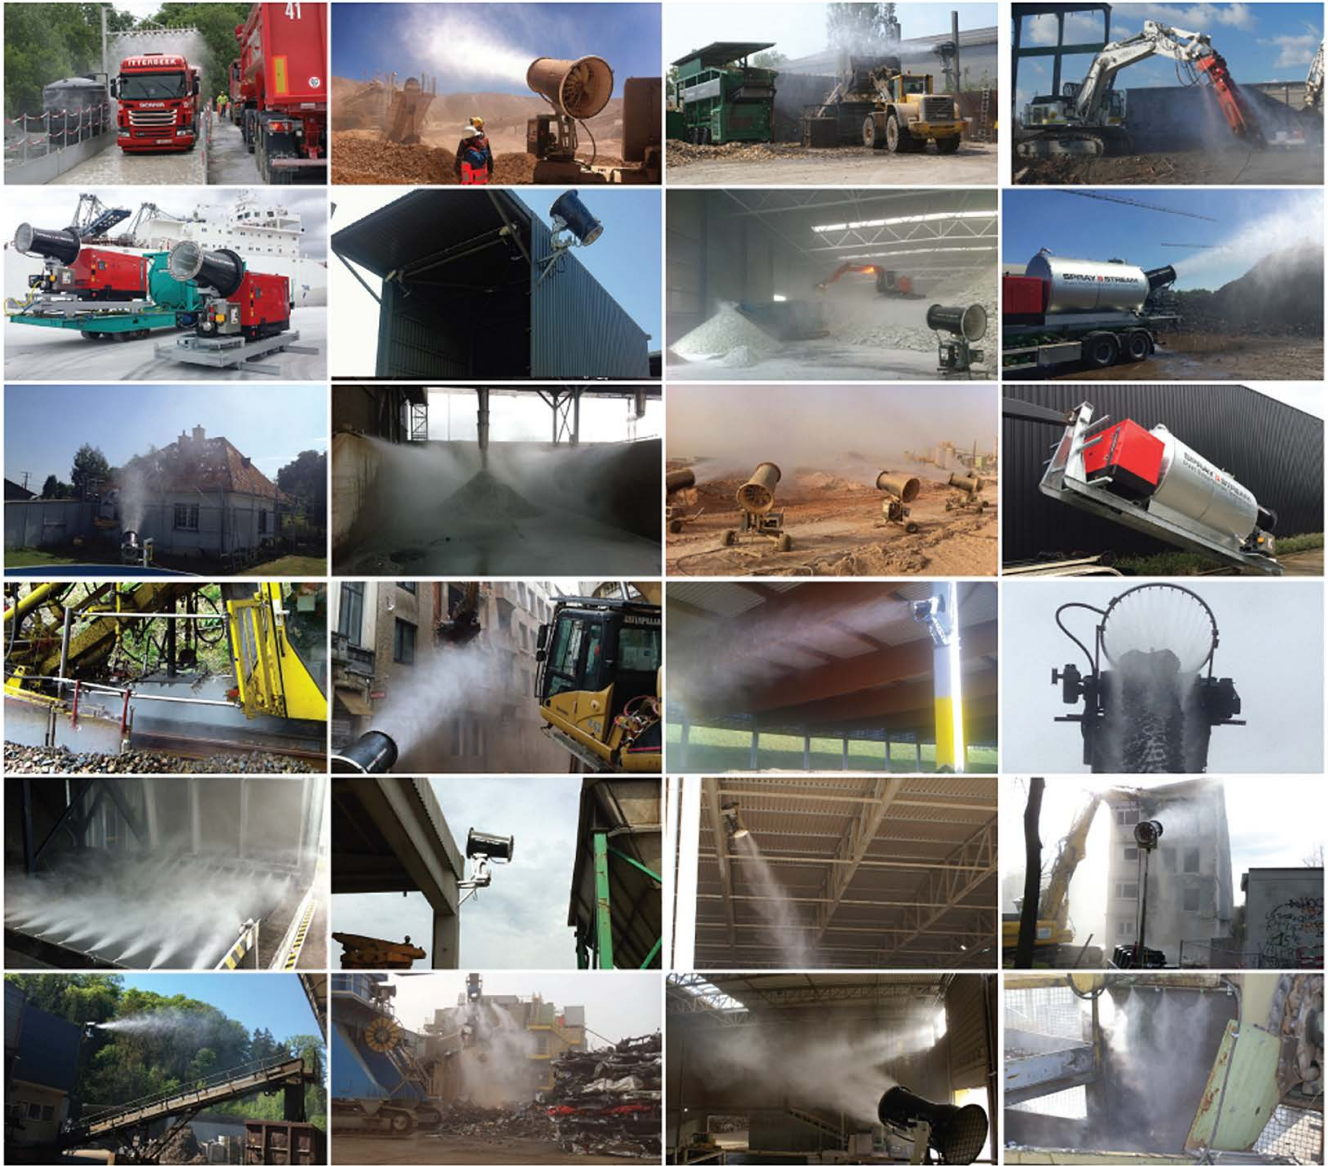

Distributeur partenaire