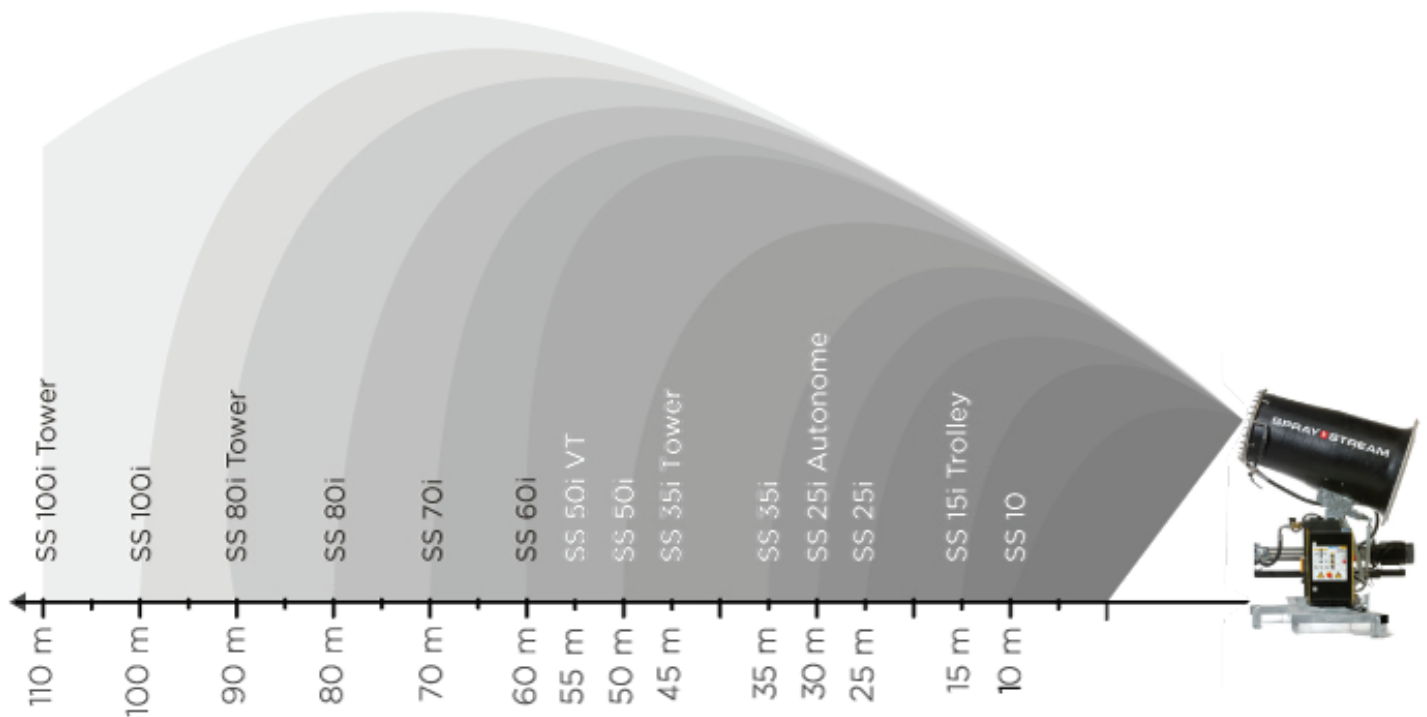

SYSTÈME D'ABATTAGE DE POUSSIÈRES

BRUMISATION ET HUMIDIFICATION / SYSTÈME D'ABATTAGE DE POUSSIÈRES

➤ MATERIELS

TYPE: SS 10 V - Bat

TYPE: SS 15i Trolley

TYPE: SS 25i Trolley

TYPE: SS 25i Cart single

TYPE: SS 25i Plateforme

TYPE: SS 50i VT

TYPE: SS 35i - 100i Tower

TYPE: SS 25i Autonome

TYPE: SS 35i

TYPE: SS 50i HP - 80i HP

TYPE: SS 50i - 80i

TYPE: SS 100i

TYPE: SS 35i Autonome

TYPE: SS 50i - 70i Power

TYPE: SS 80i - 100i Power

▶ PORTÉES

Spraystream est un appareil qui produit un brouillard pour abattre les poussières dans les zones extérieures ou dans des espaces intérieurs.

La technologie Spraystream agglomère les particules de poussières dans l'air à travers une brume de microgouttelettes. Les poussières sont ainsi abattues au sol (lavage de l'air).